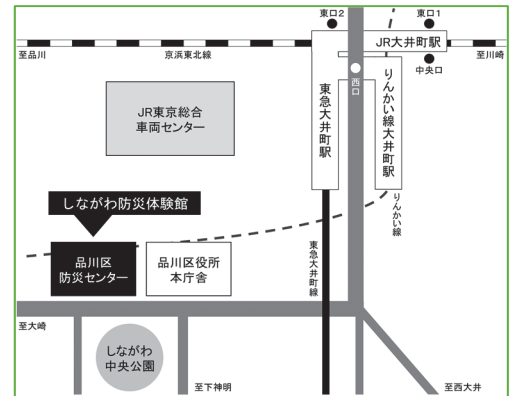

場所：しながわ防災体験館

内容：首都直下地震の想定と影響、日頃からの備え、災害時のトイレを備えよう など

もう こ と あ さき 申し込み・問い合わせ先

HP	https://bousaigakkou.city.shinagawa.tokyo.jp/
facebook	https://www.facebook.com/shinagawa.bousaigakkou/
電話(でんわ)	03-6380-9062
FAX	03-6380-9064

しながわぼうさいかいかいほつ しえんがかり
品川区防災課啓発・支援係
でんわ
(電話：03-5742-6696)

じむきょく
事務局
かぶしきがいしゃ
株式会社サイエンスクラフト

ぼしよ 場所

ぼうさいたいけんかん しながわ防災体験館

しながわひろまち
〒140-8715 品川区広町2-1-36
しながわやくしよだいにちようしゃぼうさい
品川区役所 第二庁舎 防災センター 2階

※手話等の補助が必要な方も参加することができます。参加の際は、補助の方と一緒にご参加ください