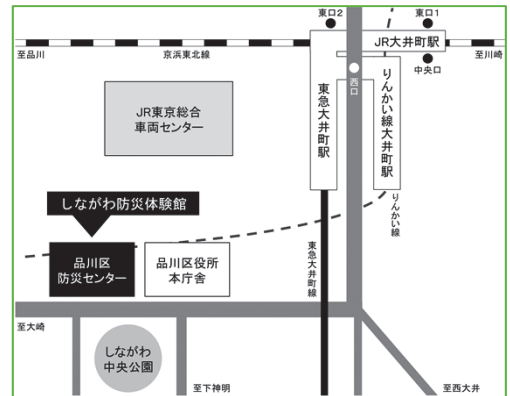

ぼしゅうほうほう 募集方法

- 対象** 区内に在住・通学している小学3～6年生の児童で、保護者と一緒に参加できる人
- 期間** 6月11日(火)から7月19日(金)まで
- 人数** 各回10組20名(先着順)
- 方法** 品川区防災学校ホームページ、電話にてお申込みください

ちゅうがくせい以上の区民の方を対象とした一般向けコースもあります

日時： 11月頃(募集開始は9月頃を予定)

場所： 品川区防災体験館

内容： 首都直下地震の想定と影響、日頃からの備えなど

ぼしよ 場所

品川区防災体験館

品川区ひろまち
〒140-8715 品川区広町2-1-36
品川区役所 第二庁舎 防災センター 2階

※手話等の補助が必要な方も参加することができます。参加の際は、補助の方と一緒にご参加ください

もう こ と あ さき 申し込み・問い合わせ先

HP	https://bousaigakkou.city.shinagawa.tokyo.jp/
facebook	https://www.facebook.com/shinagawa.bousaigakkou/
電話(でんわ)	03-6380-9062
FAX	03-6380-9064